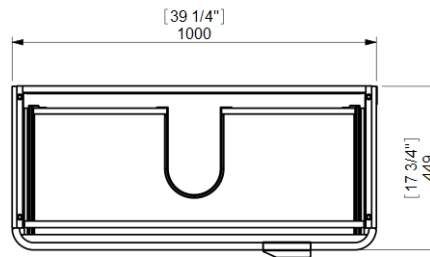

Espec_084

Peso / Weight / Poids: 33Kg.

Acabados / Finish / Finitions: Según tarifa vigente / As per valid price list / Selon le tarif en vigueur

Normas / Regulations / Normes: UNE 56865, UNE 56866, UNE 56867, UNE 56868, UNE EN14749, UNE EN314-2

Imágenes no a escala / Draw not to scale / Echelle non respectée

www.sonia-sa.com