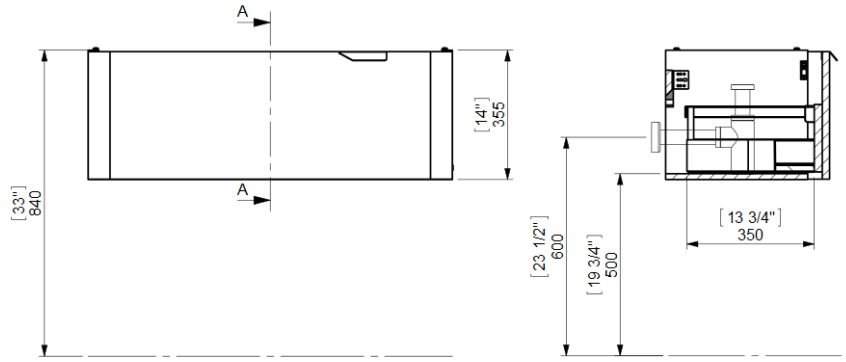

Espec_084

Peso / Weight / Poids: 33Kg.

Acabados / Finish / Finitions: Según tarifa vigente / As per valid price list / Selon le tarif en vigueur

Normas / Regulations / Normes: UNE 56865, UNE 56866, UNE 56867, UNE 56868, UNE EN14749, UNE EN314-2

Imágenes no a escala / Draw not to scale / Echelle non respectée

www.sonia-sa.com