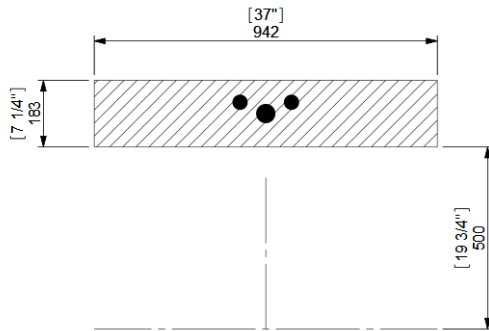

Espec_084

Peso / Weight / Poids: 33Kg.

Acabados / Finish / Finitions: Según tarifa vigente / As per valid price list / Selon le tarif en vigueur

Normas / Regulations / Normes: UNE 56865, UNE 56866, UNE 56867, UNE 56868, UNE EN14749, UNE EN314-2

Imágenes no a escala / Draw not to scale / Echelle non respectée

www.sonia-sa.com